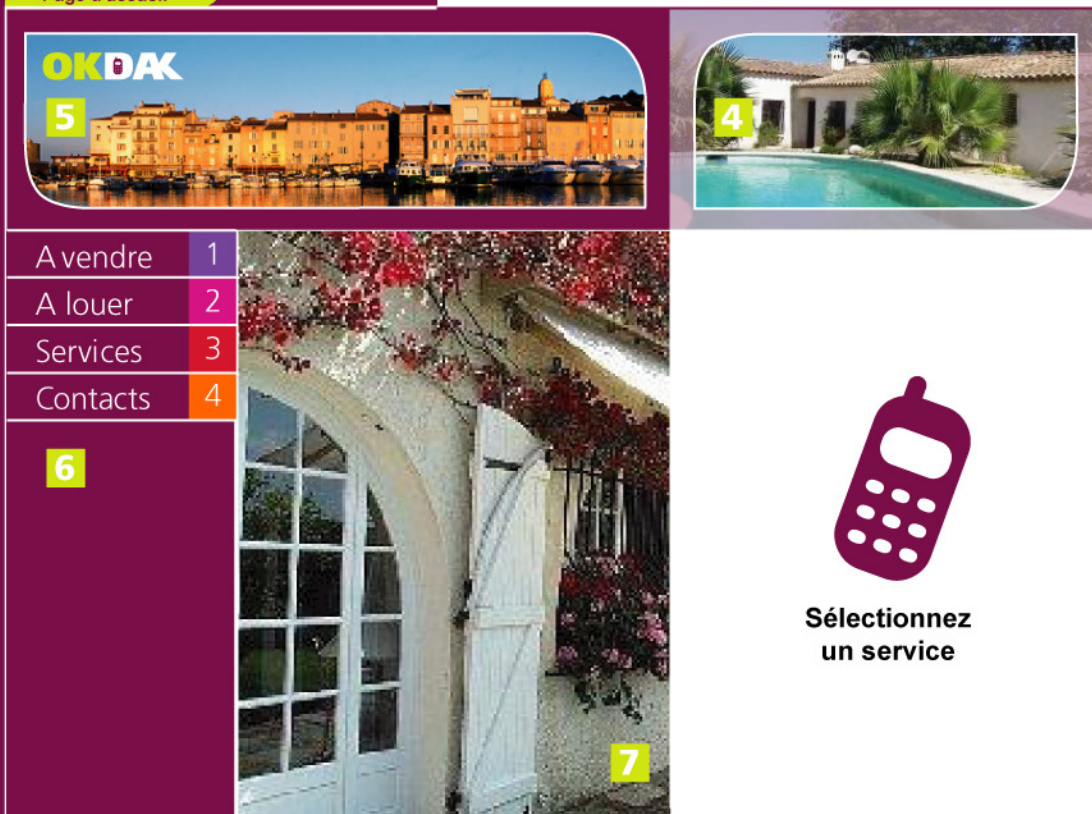

Page d'accueil